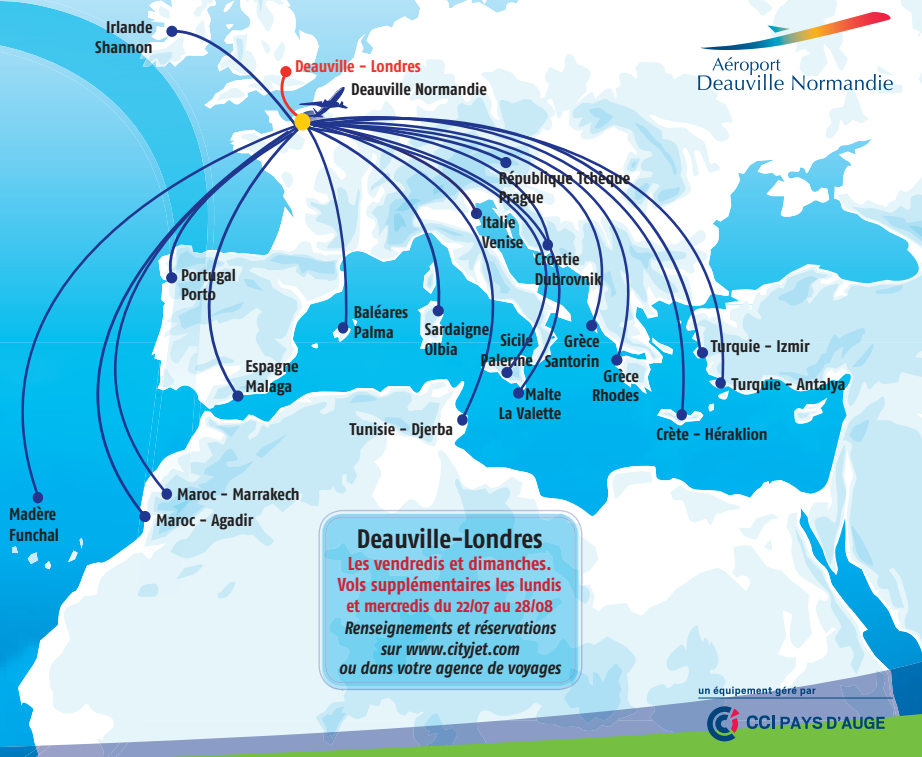

- le mercredi jusqu'au 30/10
- > **Iles grecques : Rhodes**
- le vendredi jusqu'au 28/06 et du 13/09 au 01/11

Santorin : le dimanche jusqu'au 22/09

> Irlande : **Shannon** (circuit)

- le jeudi du 30/05 au 06/06

> Italie : **Venise**

- le jeudi/dimanche court séjour du 09/06 au 13/06

> Madère : **Funchal**

- le jeudi le 20/06 et le 19/09

> Malte : **La Valette**

- le jeudi le 29/08 et le 24/10

> Maroc : **Marrakech**

- le jeudi toute l'année

Agadir : le mardi jusqu'au 29/10

Porto : le lundi du 27/05 au 03/06

> Rép. Tchèque : **Prague**

- le lundi court séjour du 02/09 au 09/09

> Sardaigne : **Olbia**

- le mardi jusqu'au 29/10

> Sicile : **Palerme**

- le vendredi jusqu'au 14/06

> Tunisie : **Djerba**

- le dimanche du 21/04 au 07/07 et du 08/09 au 03/11

> Turquie : **Izmir**

- le jeudi jusqu'au 31/10

Antalya : le vendredi jusqu'au 01/11